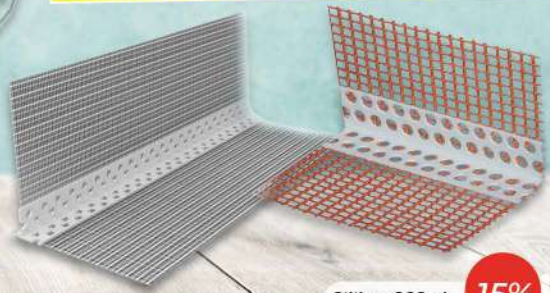

PLA-PEN

2,5m

Profil s mrežicom **2,10KM**
Profil okapnica s mrežicom **4,90KM**