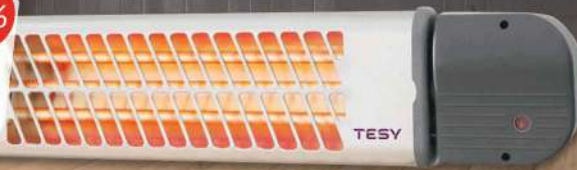

Grijalica kvarena
Kupatilska TESH 600/1200W

10%

48.⁵⁰
~~53,90~~

SUPER CIJENA